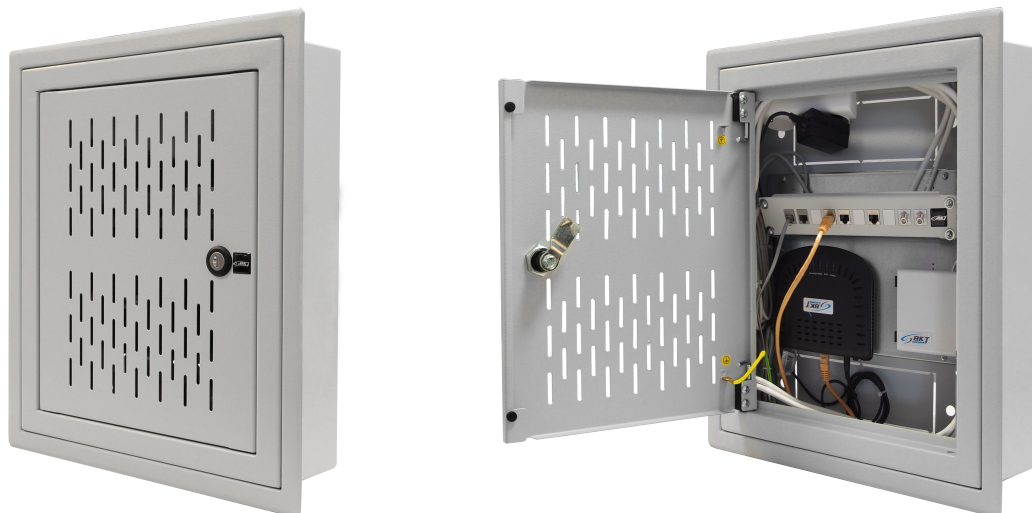

## Karta Katalogowa

Szafka Multimedialna, BKT4HOME, 890x330x100 (5-rzędowa) z płytą montażową, szer./gł./wys. mm. drzwi pełna blacha, RAL 7035

Nr. Karty: KK\_11099005.1V\_05.16

## Charakterystyka produktu

- Materiał: blacha stalowa
- Drzwi przednie: pełna blacha
- Stopień ochrony IP: 20
- Kolor: RAL 7035